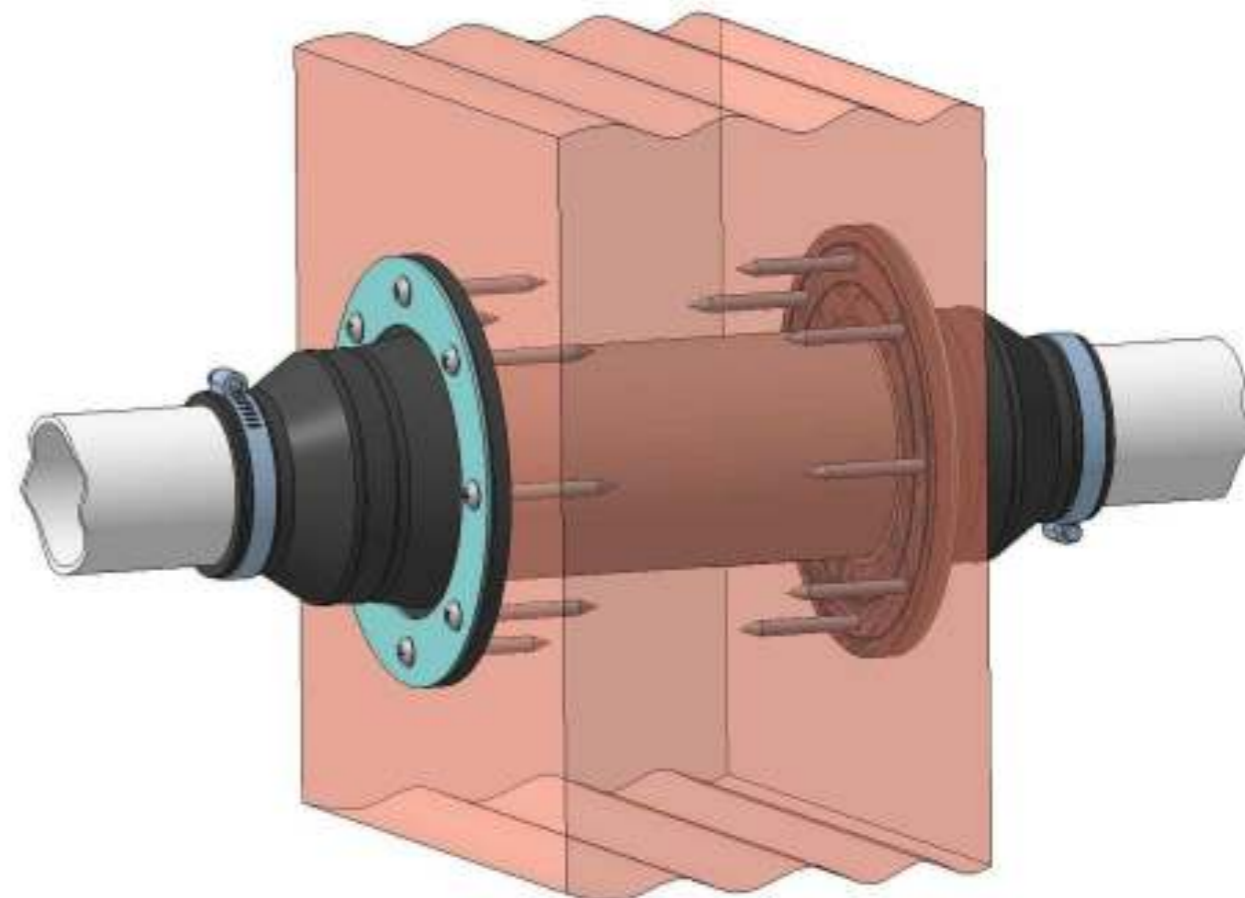

Область применения:

Герметизатор ГЭРМ-НС (103-78)

Герметизатор ГЭРМ-НС (103-78)

$\phi 48$   
 $\phi 40$   
 $\phi 32$

$\phi 105$

ГЕРМО-С

**Производим  
Гермовводы  
с 2015**

Использование гермовводов позволяет сохранять целостность труб и кабеля (защищает от перегибов, механических повреждений и пр.), обеспечивать жесткость конструкции и надежное крепление инженерных коммуникаций, предотвращать вибрацию и компенсировать напряжение (при усадке грунта, землетрясениях и пр.), значительно продлевать срок эксплуатации элементов инженерных сетей.